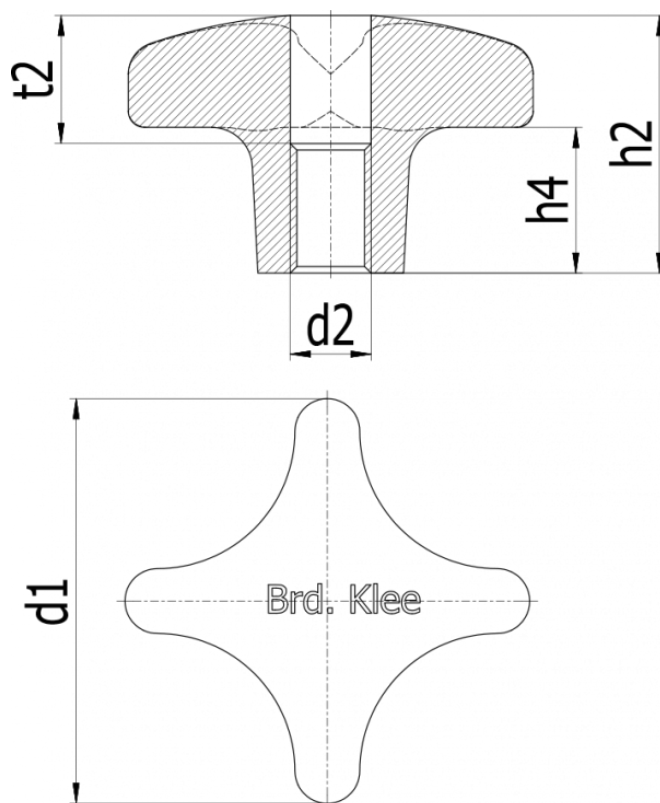

Varenummer: 20DIN6335NI32M6D

Beskrivelse: E+G Rustfast stjernegreb DIN6335-NI-32-M6-D

## Mål

d1	= 32
d2	= M6
h2	= 20
h4	= 9
t2	= 10
Vægt i (g)	= 36